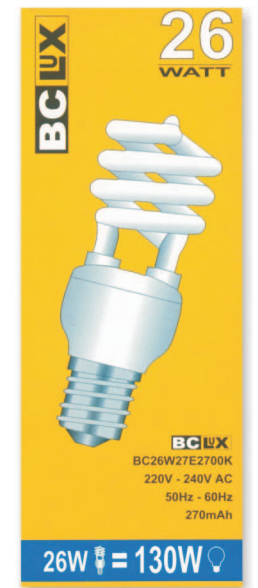

**BC LUX**

**UNISHOP**  
Dětmarovice

| Typ    | TŘÍTRUBICOVÁ<br>Série - spec. E27 | TŘÍTRUBICOVÁ<br>Série - klas. E27 | TŘÍTRUBICOVÁ<br>Série - MINI E27/E14 | ČTYTRUBICOVÁ<br>Série - MINI | DEKORATIVNÍ<br>Série - Globe | DEKORATIVNÍ<br>Série - Standard E14 | DEKORATIVNÍ<br>Série E27 |
|--------|-----------------------------------|-----------------------------------|--------------------------------------|------------------------------|------------------------------|-------------------------------------|--------------------------|
| Popis  | 36W                               | 22W 30W                           | 13W 15W 18W                          | 25W                          | 12W E14 26W E27              | 13W                                 | 26W                      |
| Balení | 1/10/100                          | 1/10/100                          | 1/25/100                             | 1/25/100                     | 1/25/100 1/5/25              | 1/25/100                            | 1/10/100                 |